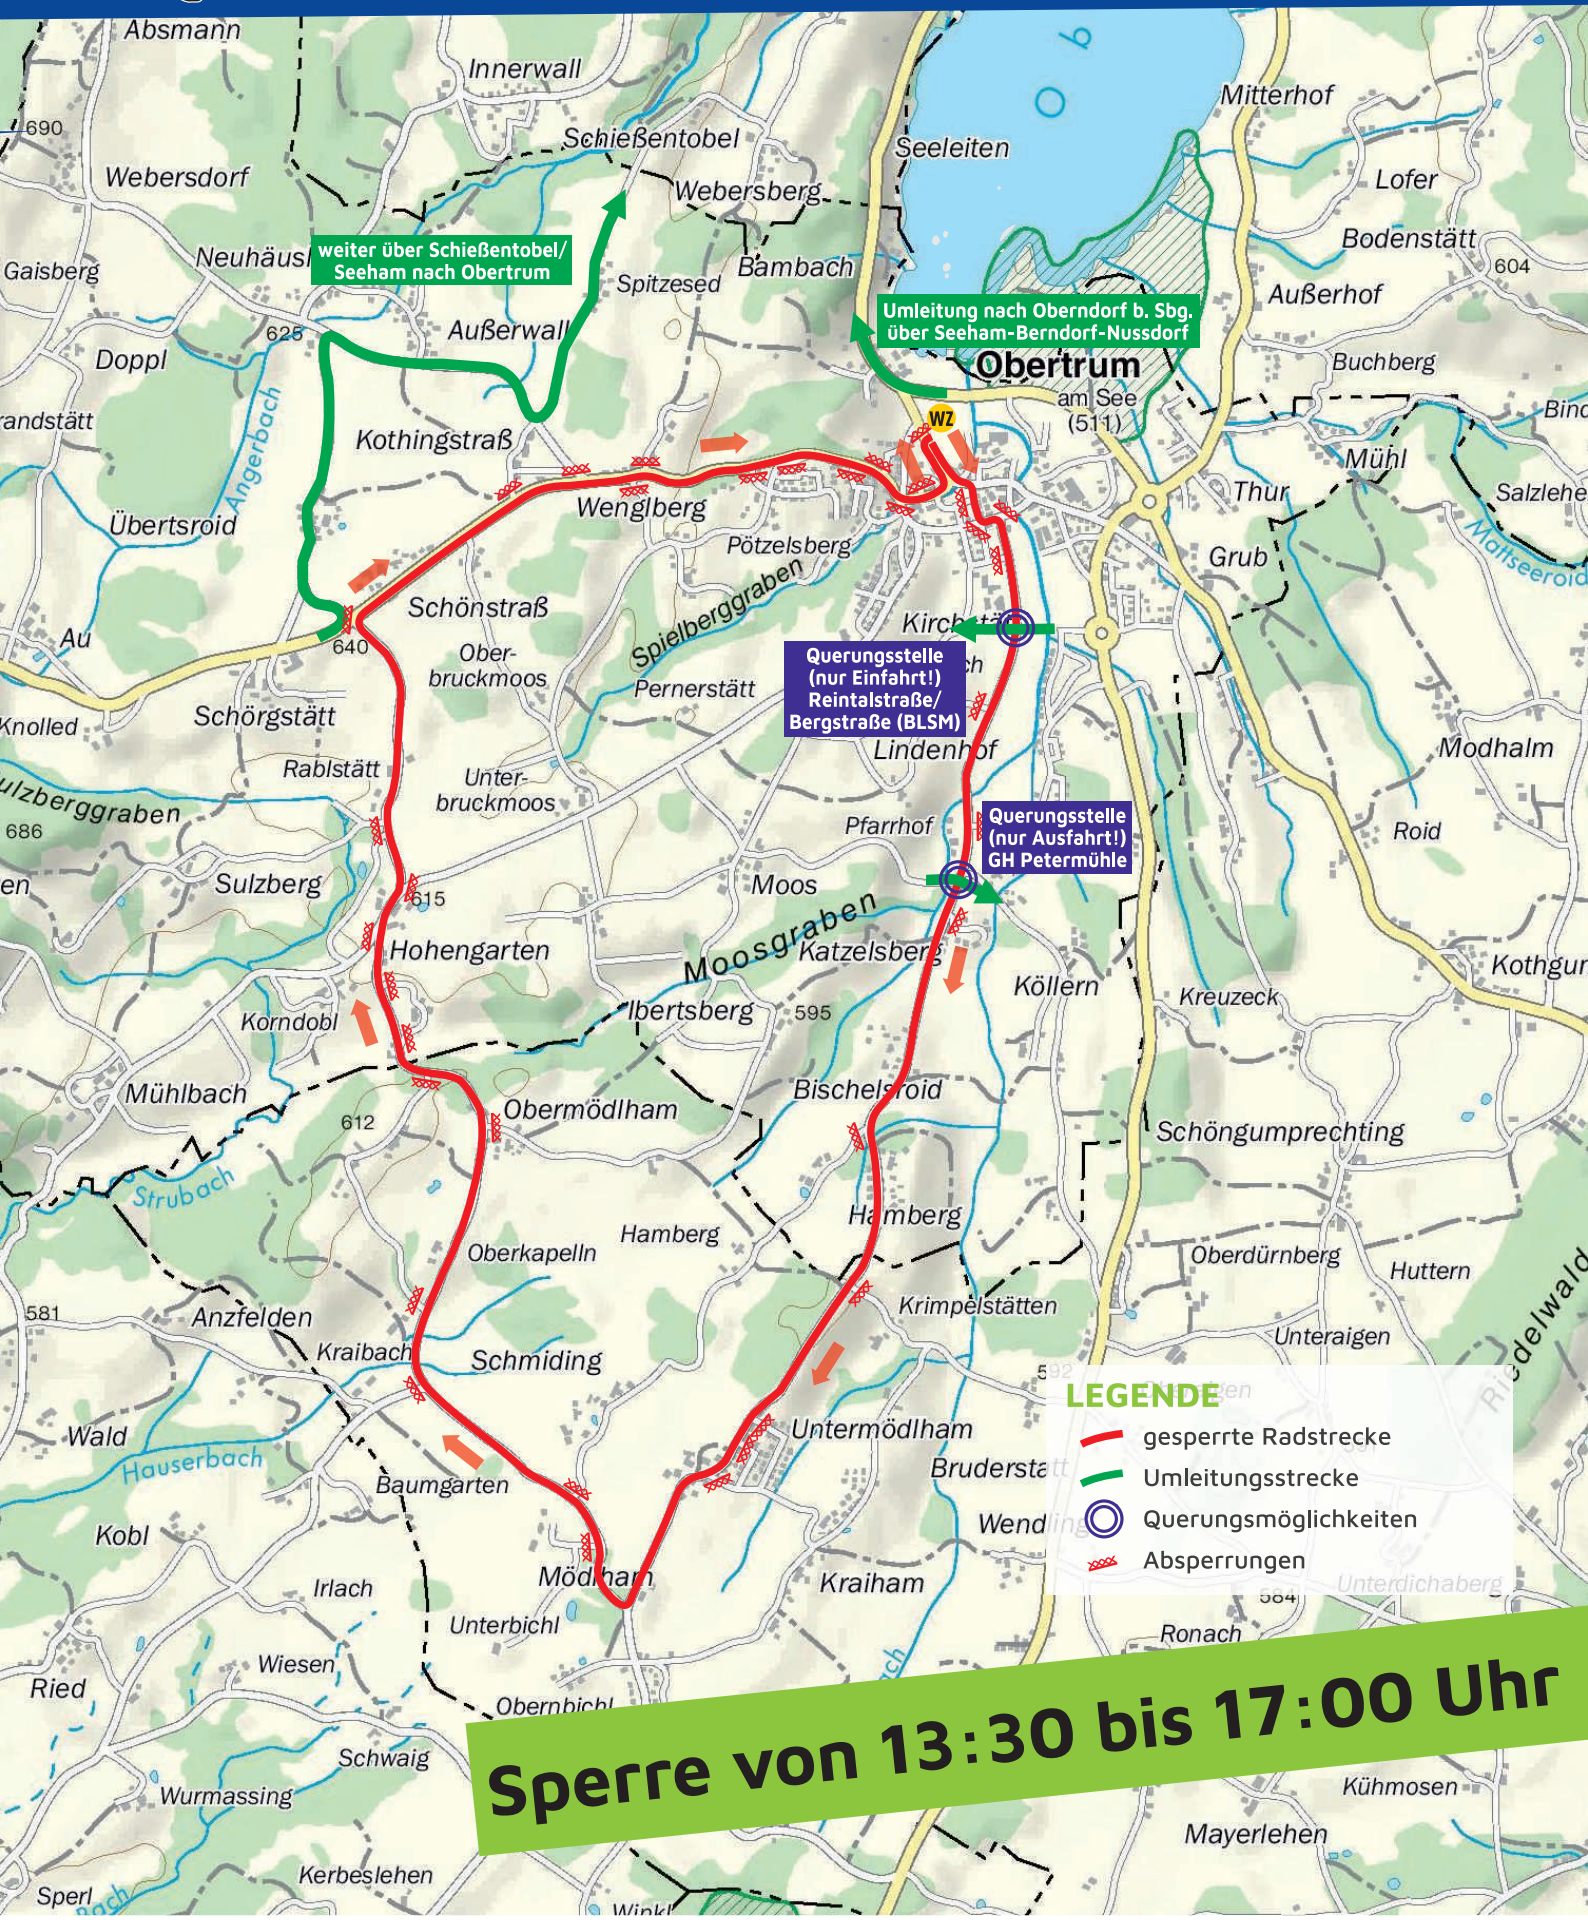

Straßensperre

Samstag 20. Juli 2024

weiter über Schießentobel/
Seeham nach Obertrum

Umleitung nach Oberdorf b. Sbg.
über Seeham-Berndorf-Nussdorf

Querungsstelle
(nur Einfahrt!)
Reintalstraße/
Bergstraße (BLSM)

Querungsstelle
(nur Ausfahrt!)
GH Petermühle

LEGENDE

- gesperrte Radstrecke
- Umleitungsstrecke
- ⊙ Querungsmöglichkeiten
- ⓧ Absperrungen

Sperre von 13:30 bis 17:00 Uhr