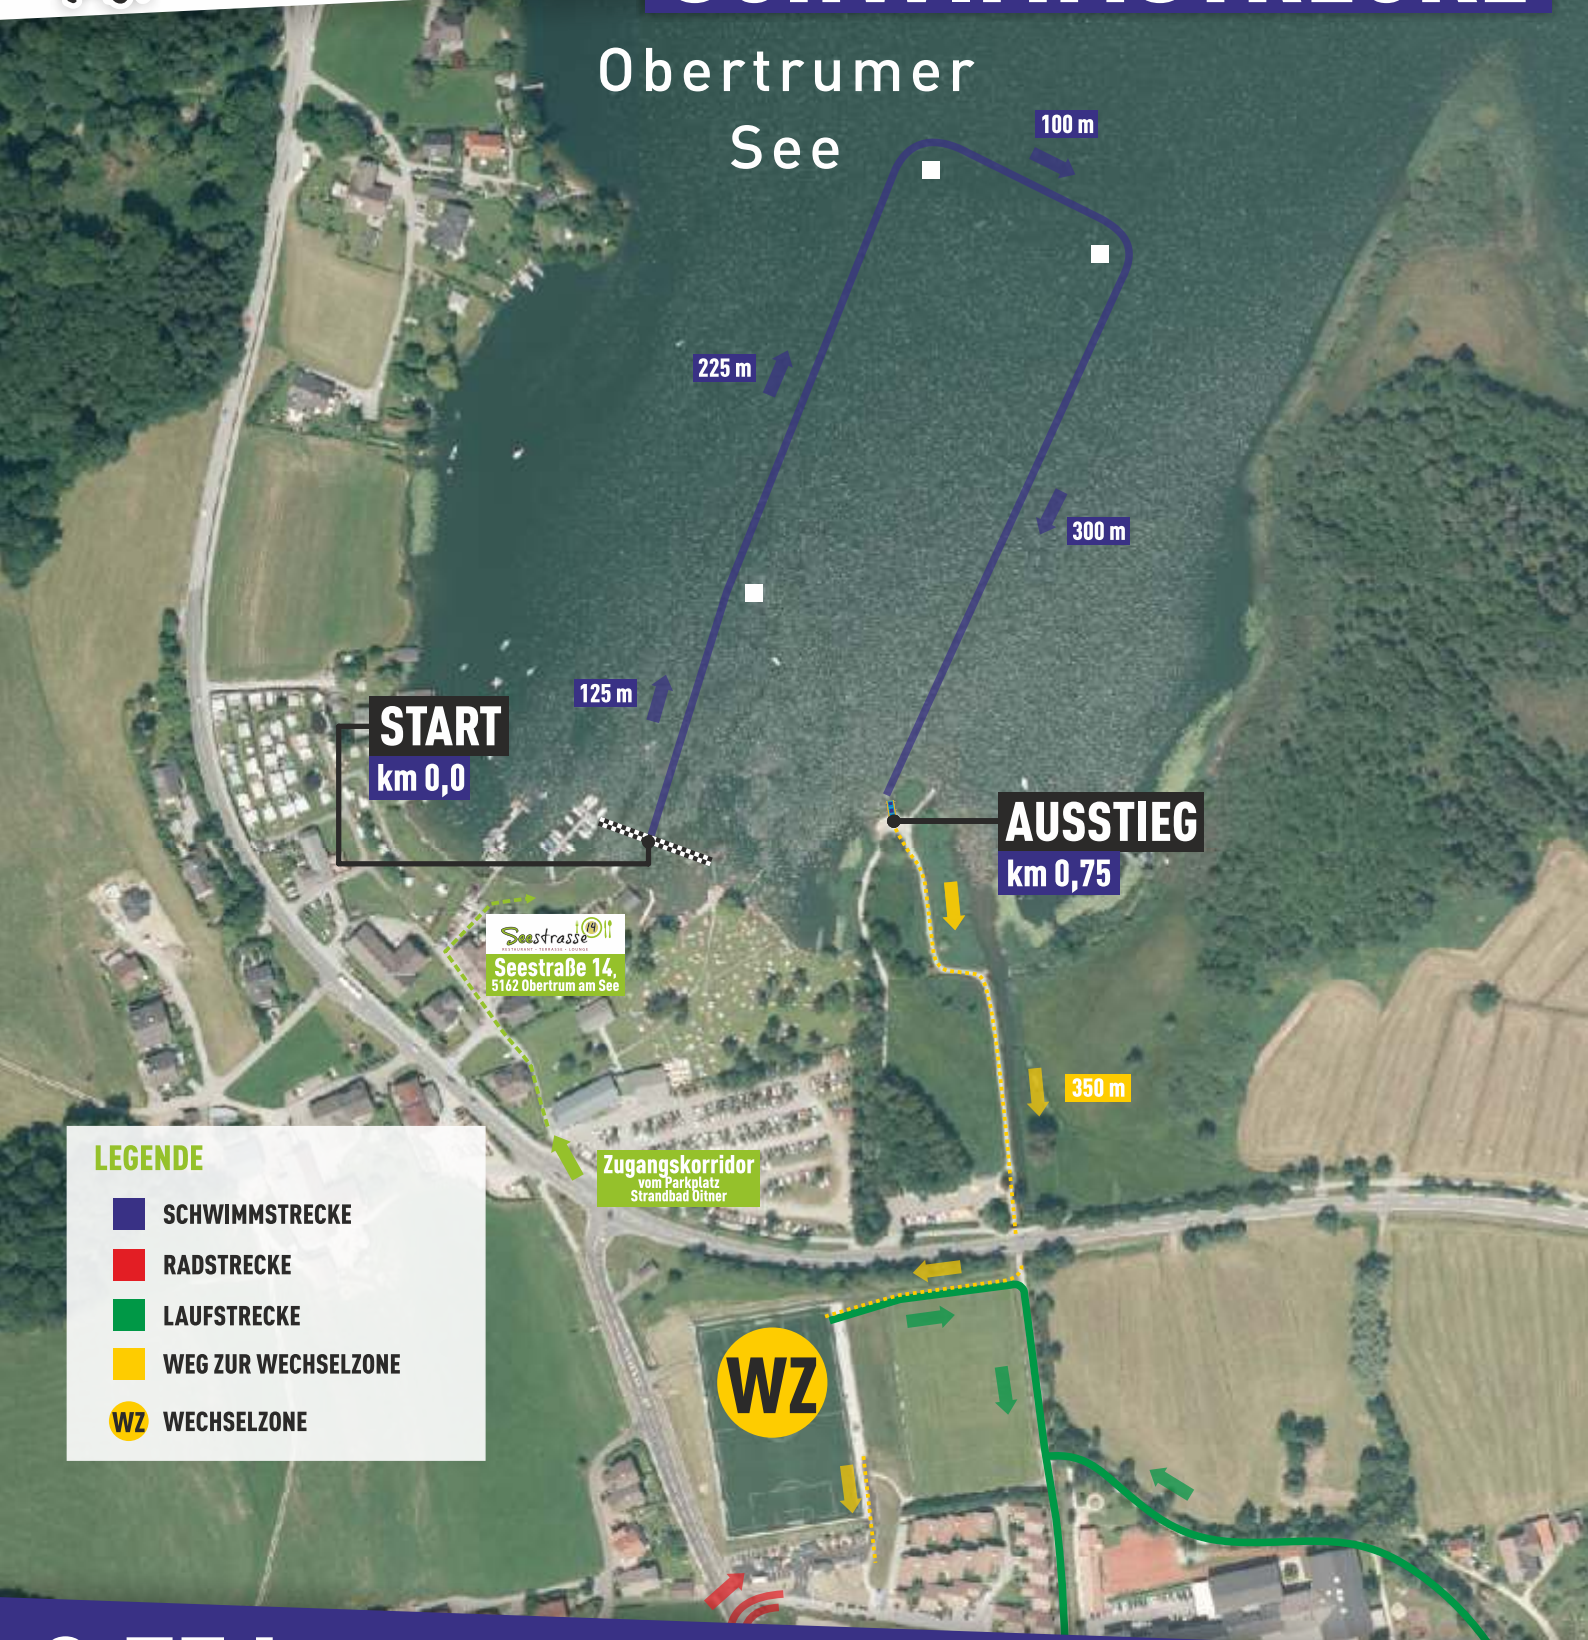

TRUMER TRIATHLON

**TRUMER
TRIATHLON**

SPRINTDISTANZ

SCHWIMMSTRECKE

Obertrumer
See

START
km 0,0

AUSSTIEG
km 0,75

LEGENDE

- SCHWIMMSTRECKE
- RADSTRECKE
- LAUFSTRECKE
- WEG ZUR WECHSELZONE
- WZ WECHSELZONE

0,75 km (1 Runde)