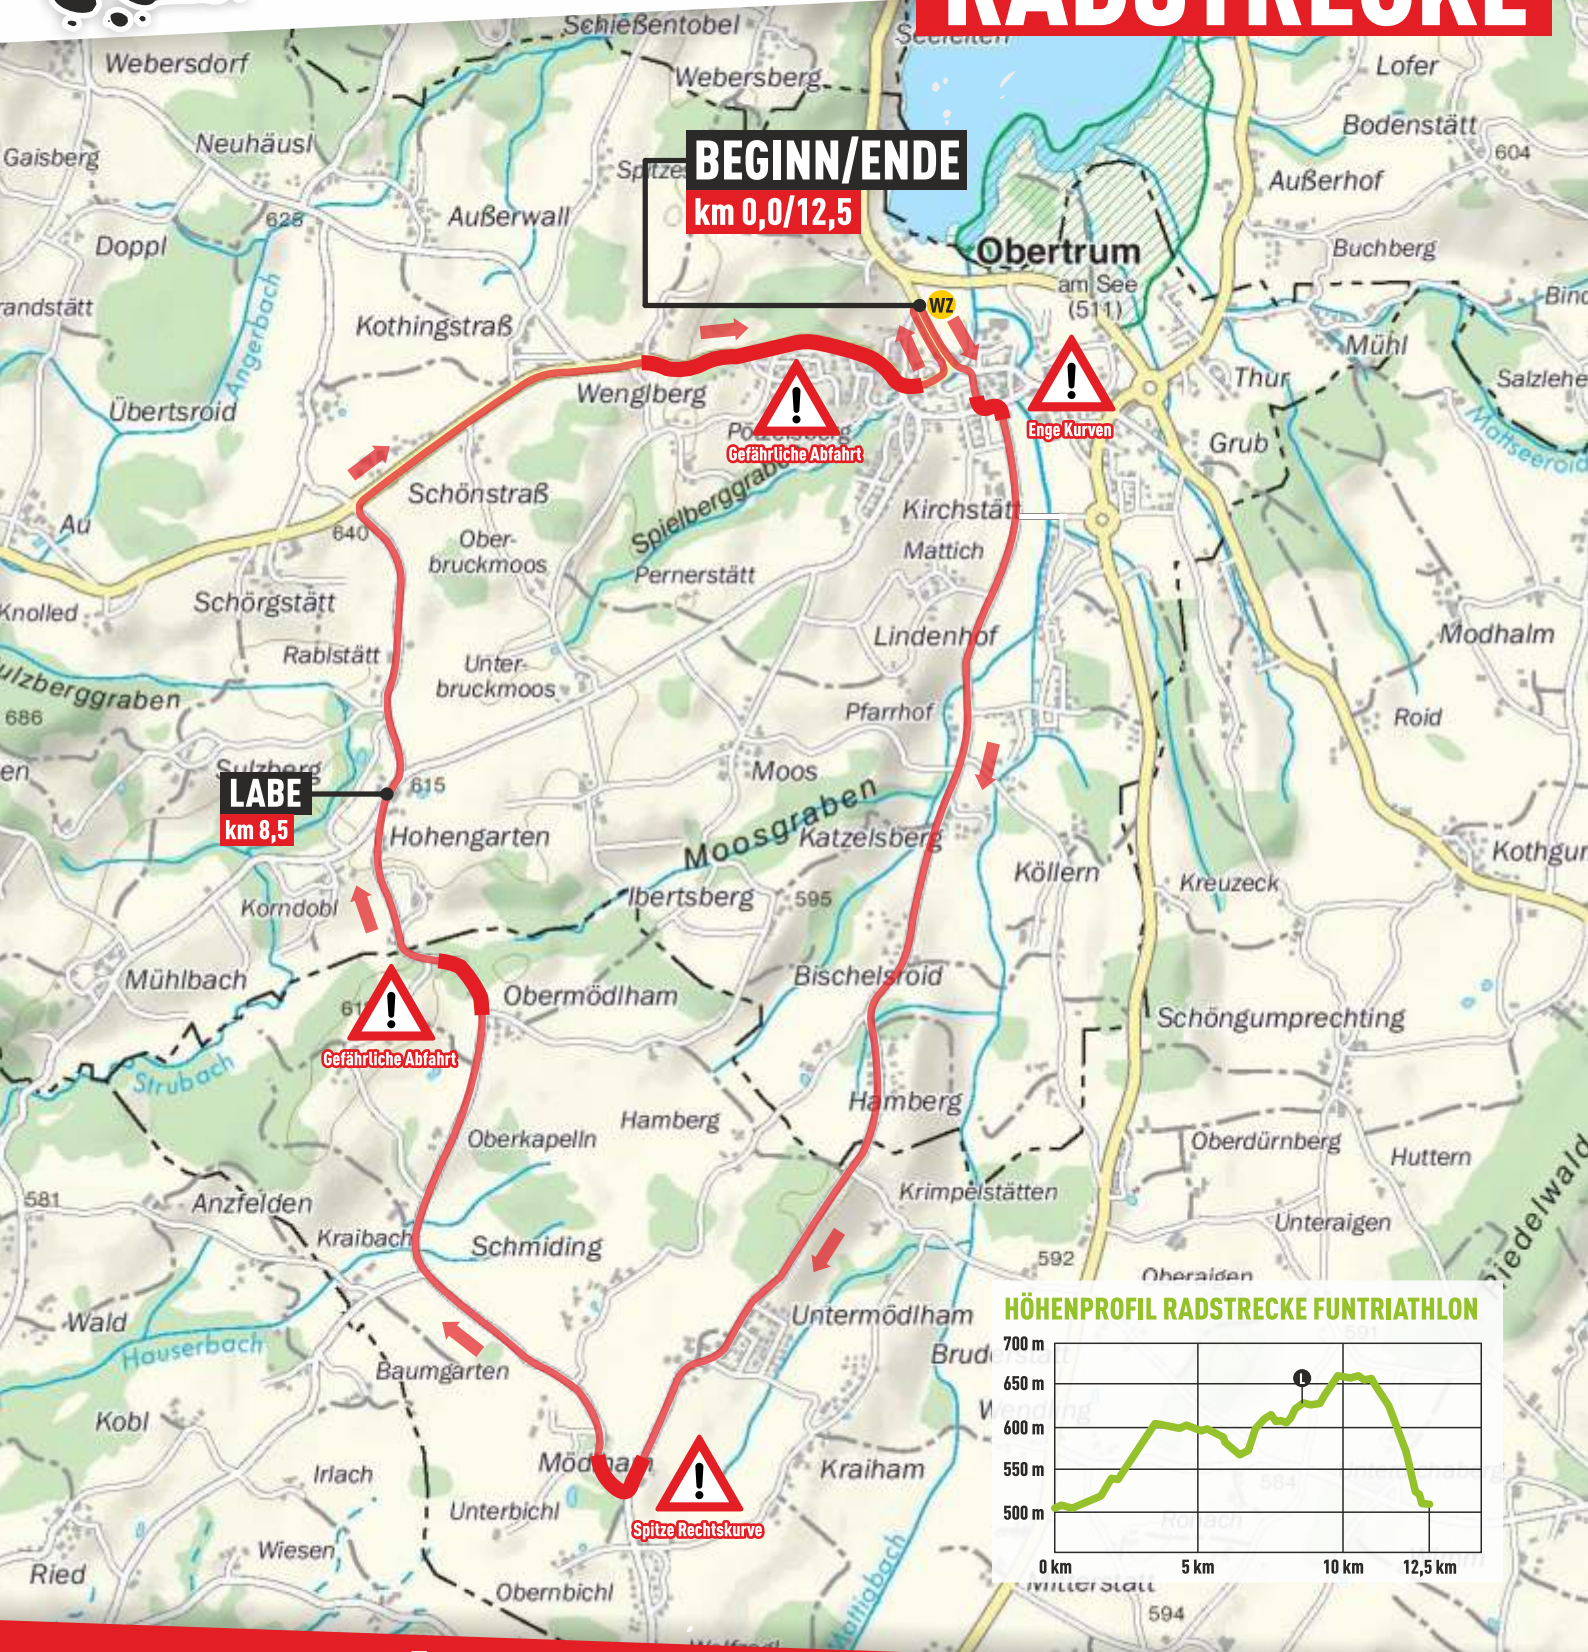

TRUMER TRIATHLON

**TRUMER
TRIATHLON**

FUNTRIATHLON

RADSTRECKE

12,5 km / 225 hm (1 Runde)